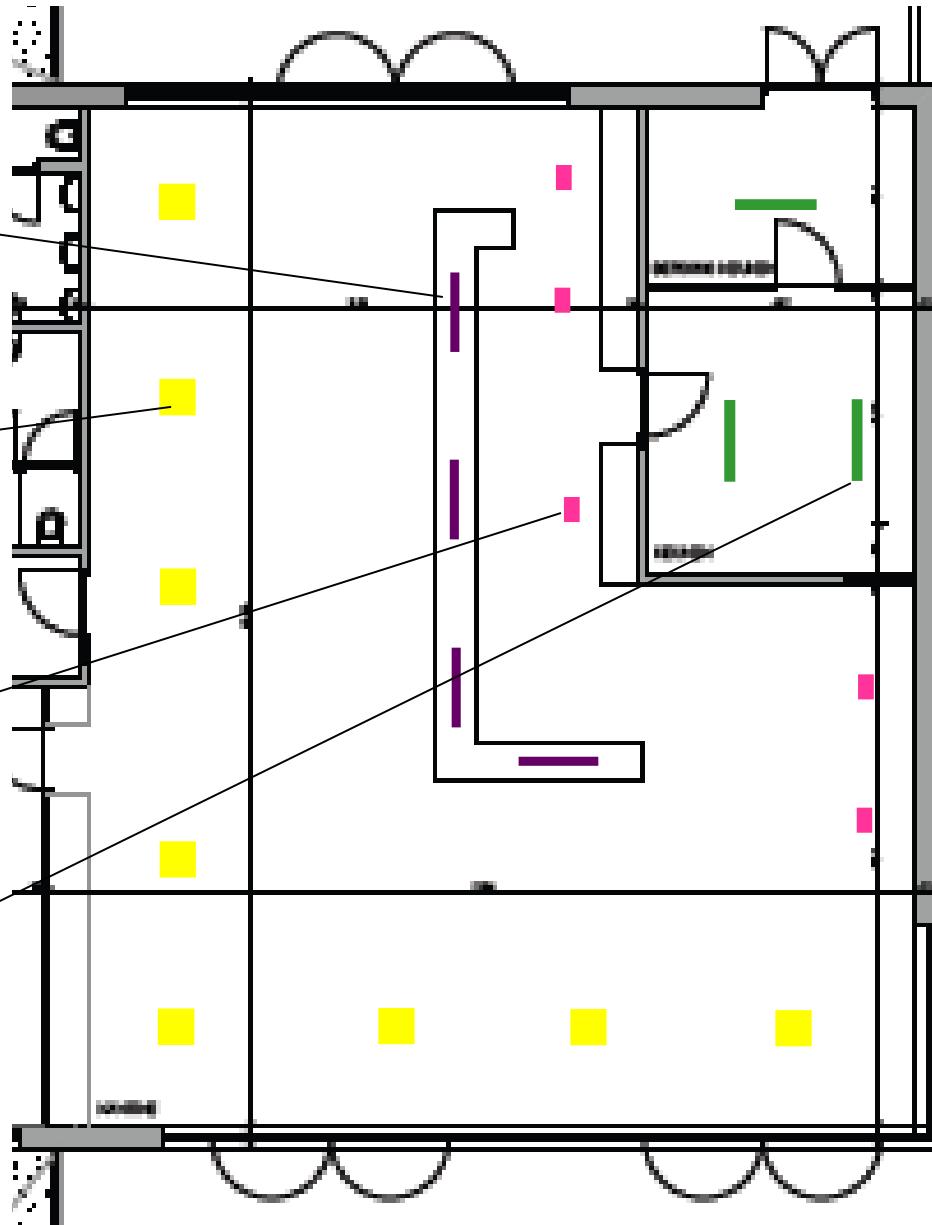

gevels

Sfeerfoto's

Voorgevel

lichtplan deel 1

Code 1

Code 2

Code 3

Code 4

freestyle lighting

Code 1 pendelarmatuur

Kleur: hoogglans edelstaal/spiegelglas bedrukt
Lamptype: 28w

kantine

Code 2 pendelarmatuur direct/indirect

Kleur: aluminium
Lamptype: 4x14W

Optie met foto

Code 3 spots

Kleur: aluminium
Lamptype: 2x PL 26W
IP 65/ IK 7

Code 7 plafondarmatuur

Montagebalk

Code 8 plafondarmatuur

Kleur: polycarbonaat IP 65
Lamptype: PLL 18W

Code 9 bollard

hoogte: 0,5 m

Pole version of the GANOS surface mounted light fixture (page 114), with this line complete outdoor areas can be realized in one style, different light heads with different polar distributions are available, for surface floor installation (with dowels) or to be inserted in the ground with an anchor as accessory, pole in extruded aluminium coated, base plate in die-cast aluminium coated.

Kleur: antraciet/gesatineerd glas
Lamptype: 2x PL 26W
IP 65/IK 8