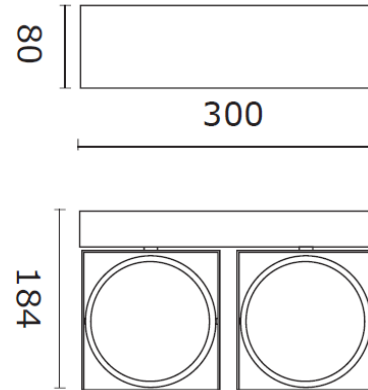

Code 3 spots

Kleur: geanodiseerd aluminium
Lamptype: 2 x QR 111 max 50W
Inclusief trafo